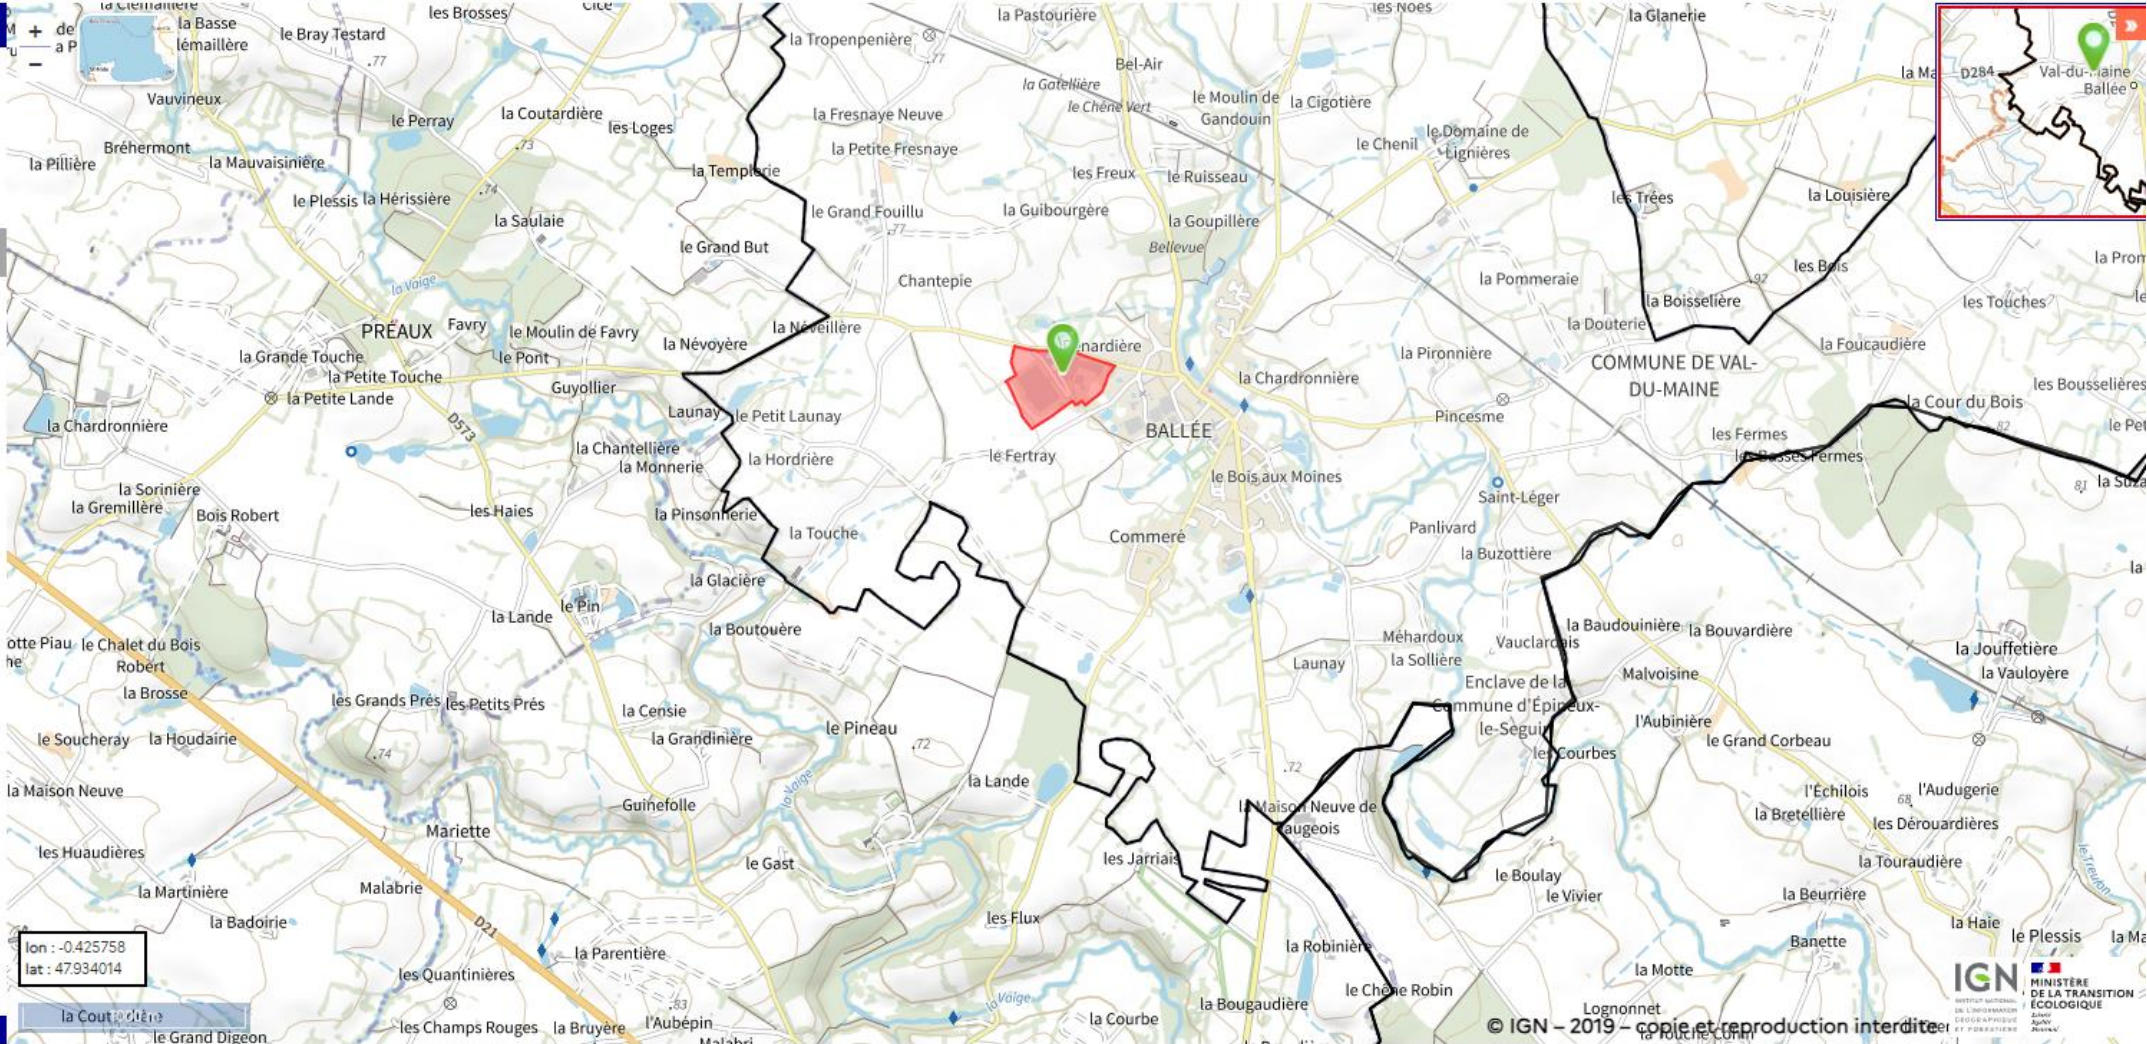

Plan de situation au 1/25000

Site NORTENE HD France

lon : -0.425758
lat : 47.934014